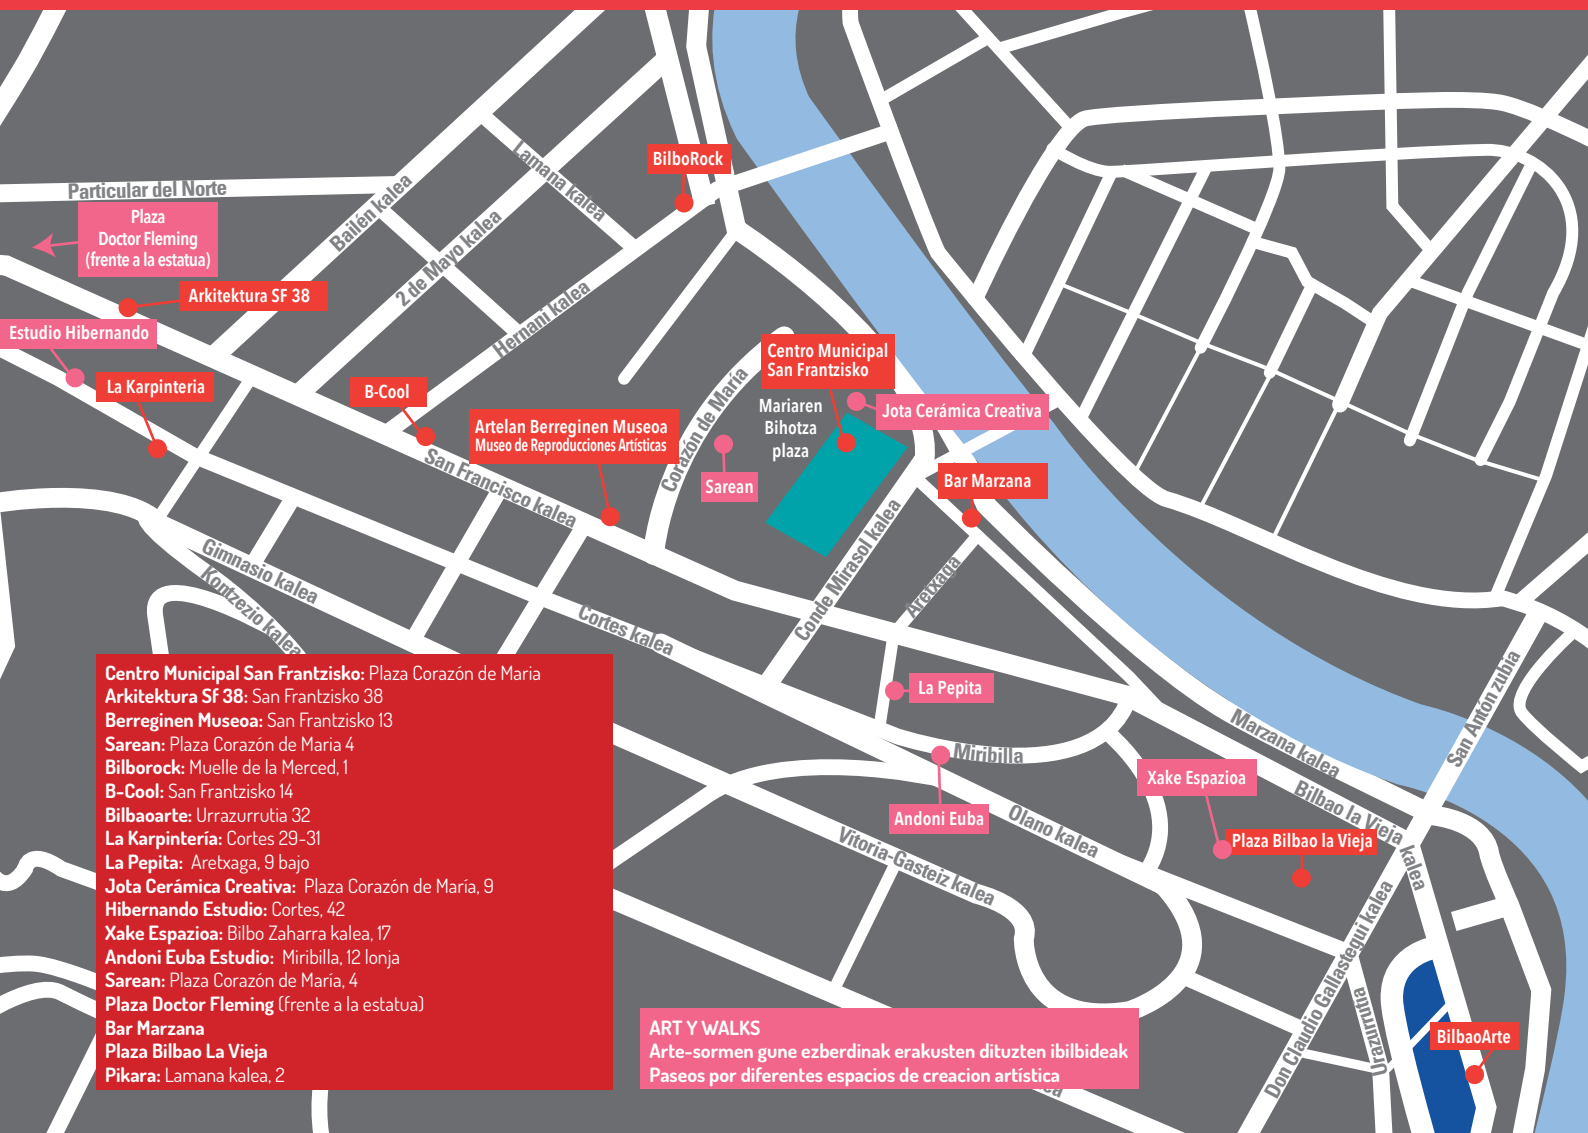

ekainak 6-16 junio
BILBO ZAHARRA, KULTURAREN ERDIGUNEA
BILBAO LA VIEJA, EPICENTRO DE LA CULTURA

BLV - ART

- Centro Municipal San Frantzisko:** Plaza Corazón de Maria
- Arkitektura Sf 38:** San Frantzisko 38
- Berreginen Museoa:** San Frantzisko 13
- Sarean:** Plaza Corazón de Maria 4
- Bilborock:** Muelle de la Merced, 1
- B-Cool:** San Frantzisko 14
- Bilbaoarte:** Urrazurrutia 32
- La Karpinteria:** Cortes 29-31
- La Pepita:** Arebaga, 9 bajo
- Jota Cerámica Creativa:** Plaza Corazón de Maria, 9
- Hibernando Estudio:** Cortes, 42
- Xake Espazioa:** Bilbo Zaharra kalea, 17
- Andoni Euba Estudio:** Miribilla, 12 lonja
- Sarean:** Plaza Corazón de Maria, 4
- Plaza Doctor Fleming** (frente a la estatua)
- Bar Marzana**
- Plaza Bilbao La Vieja**
- Pikara:** Lamana kalea, 2